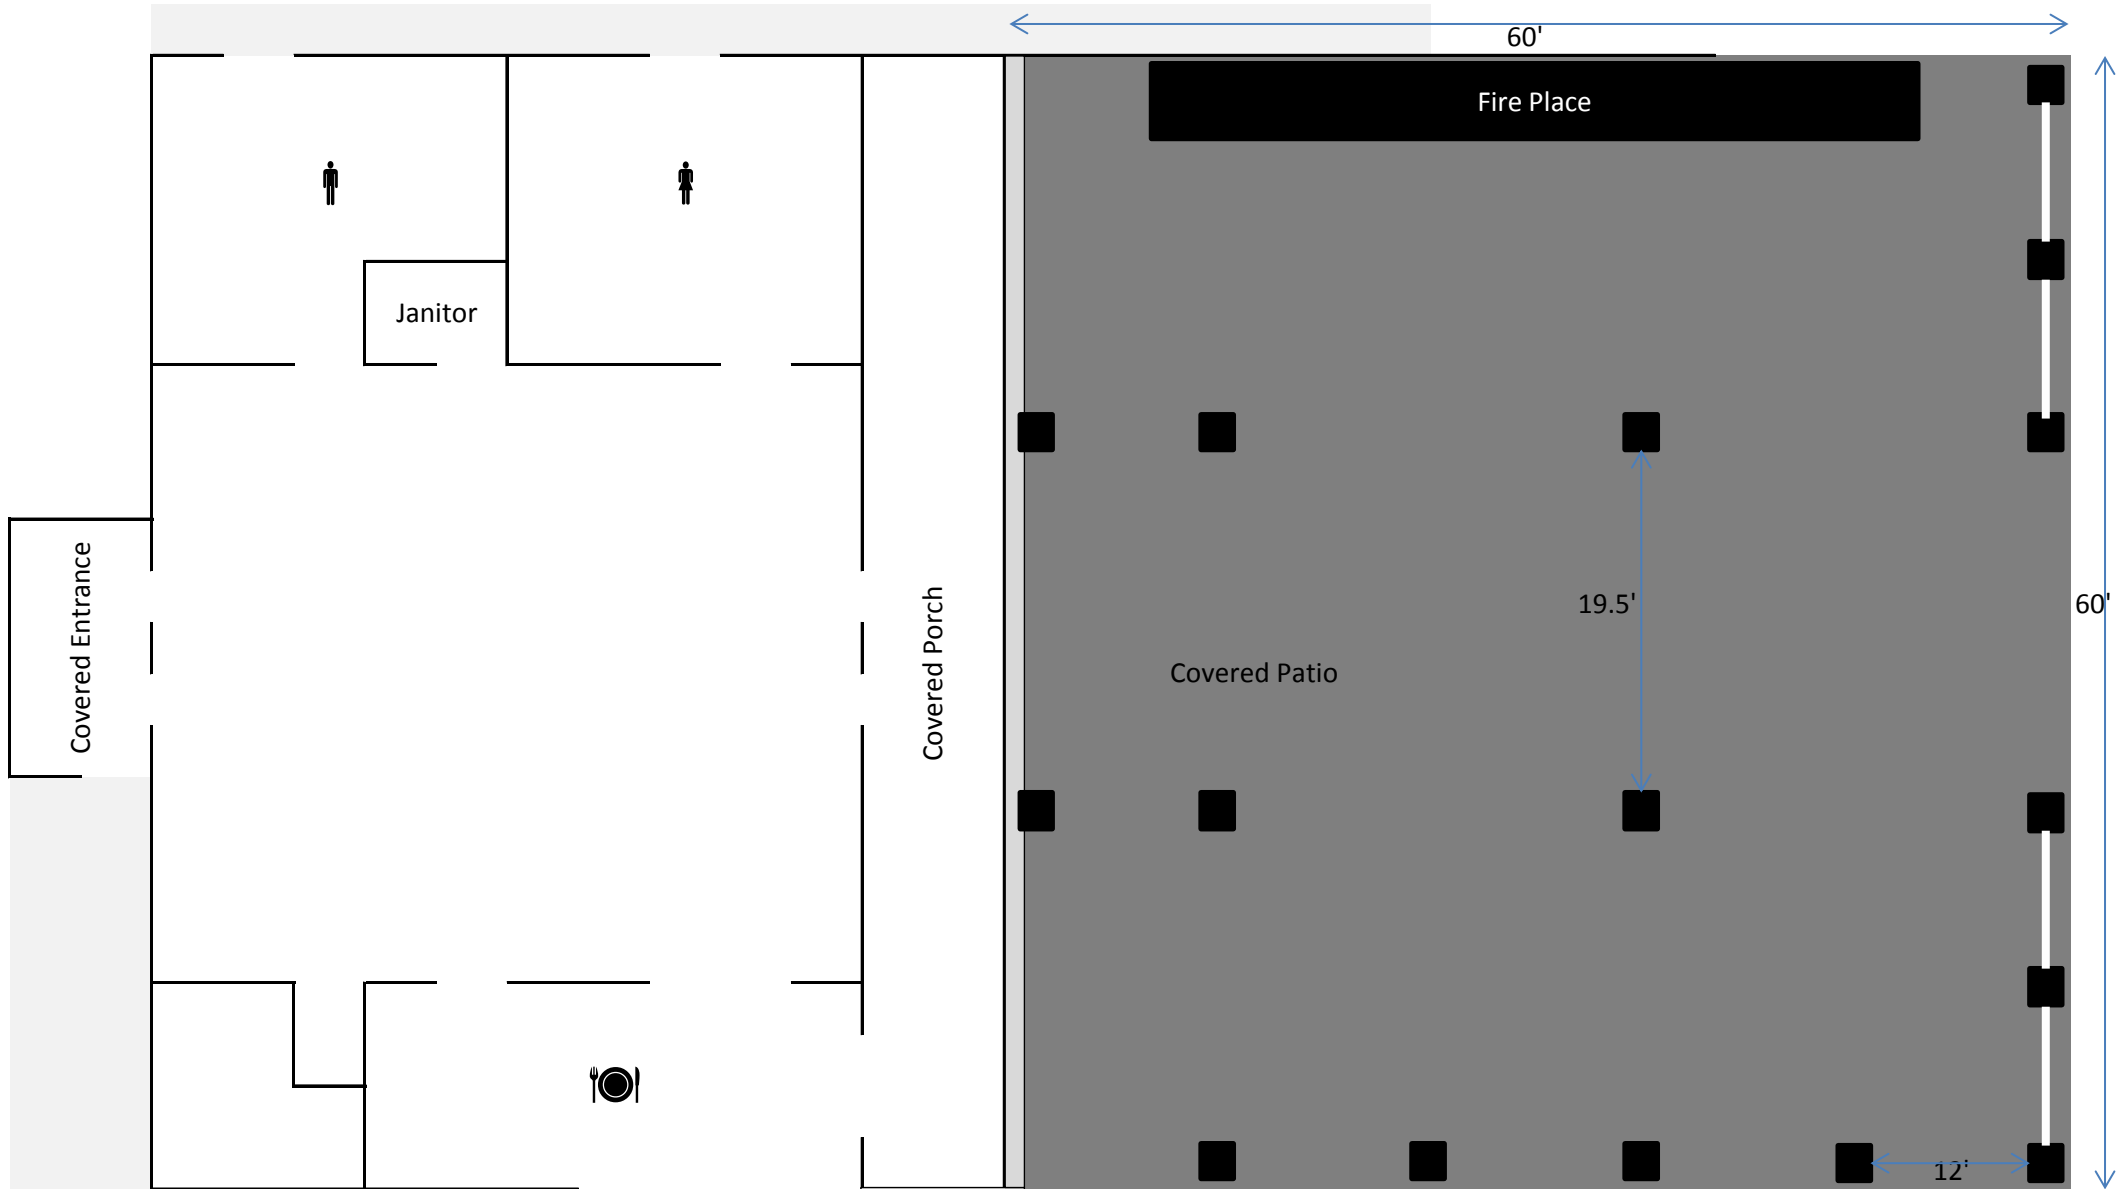

Carriage House

60'

60'

19.5'

12'